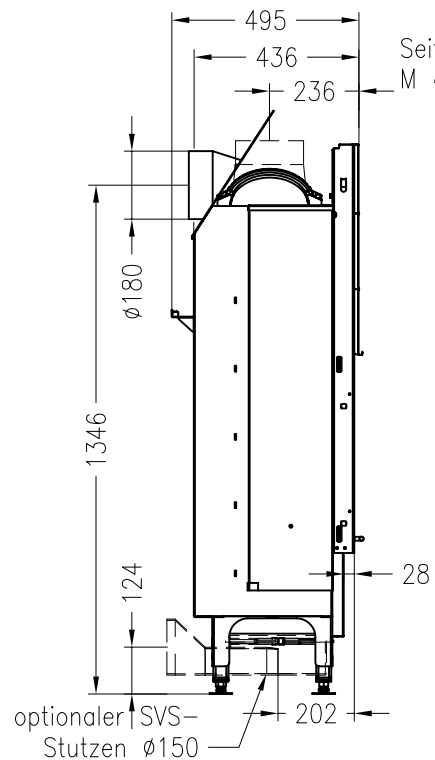

SPARTHERM Kamineinsatz Varia M-80h GET

für 25er Kachelhöhen

(Möglichkeit: Aussenluftanschluss)

Vorderansicht
M ~1:20

Seitenansicht
M ~1:20

Horizontalschnitt
M ~1:10

Stand: 02-2012

Alle Abbildungen und Zeichnungen sind urheberrechtlich geschützt.
Verwertung oder Veröffentlichung, auch einzelner Details, nur mit unserer Genehmigung.
Technische Änderungen und Irrtümer vorbehalten!