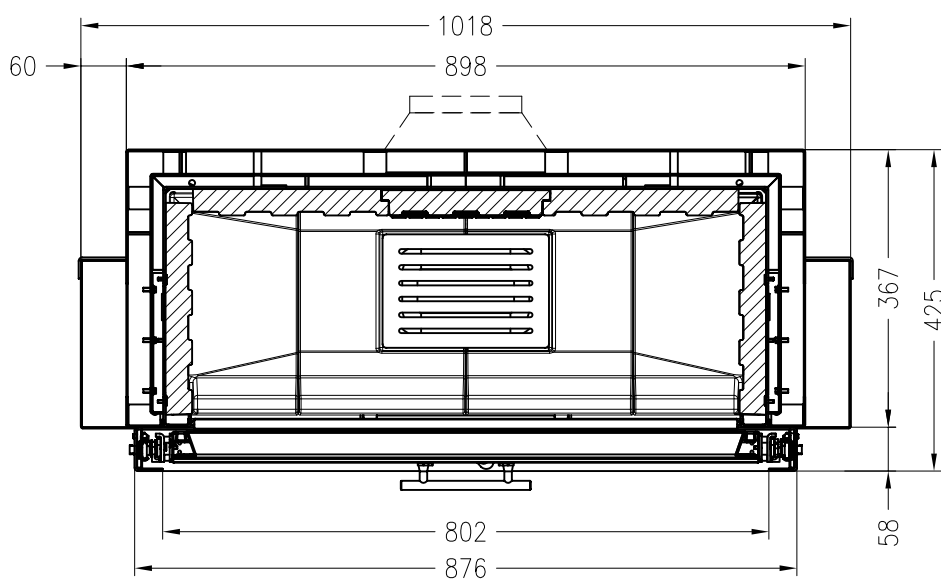

SPARTHERM Kamineinsatz Varia M-80h GET

für 25er Kachelhöhen

(Möglichkeit: Aussenluftanschluss)

Vorderansicht
M ~1:20

Seitenansicht
M ~1:20

Horizontalschnitt
M ~1:10

Stand: 02-2012

Alle Abbildungen und Zeichnungen sind urheberrechtlich geschützt.
Verwertung oder Veröffentlichung, auch einzelner Details, nur mit unserer Genehmigung.
Technische Änderungen und Irrtümer vorbehalten!