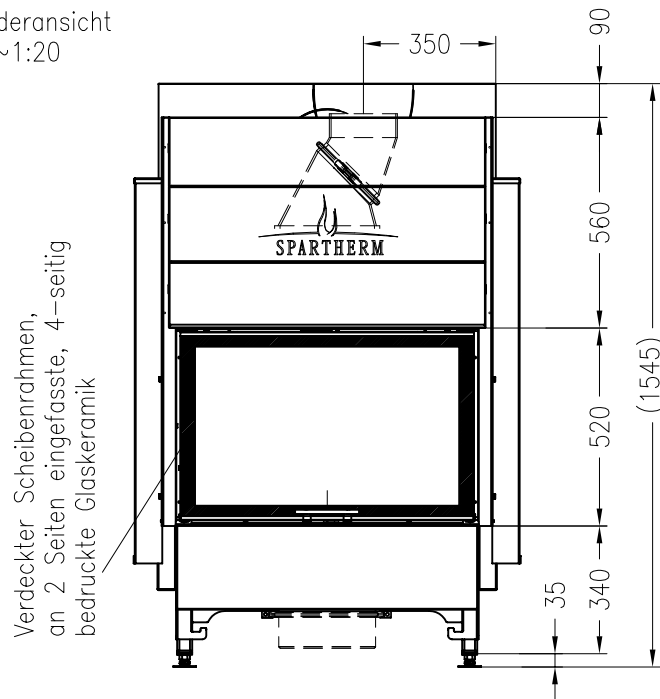

SPARTHERM Kamineinsatz Varia M-80h GET

für 25er Kachelhöhen

(Möglichkeit: Aussenluftanschluss)

Vorderansicht
M ~1:20

Seitenansicht
M ~1:20

Horizontalschnitt
M ~1:10

Stand: 02-2012

Alle Abbildungen und Zeichnungen sind urheberrechtlich geschützt.
Verwertung oder Veröffentlichung, auch einzelner Details, nur mit unserer Genehmigung.
Technische Änderungen und Irrtümer vorbehalten!